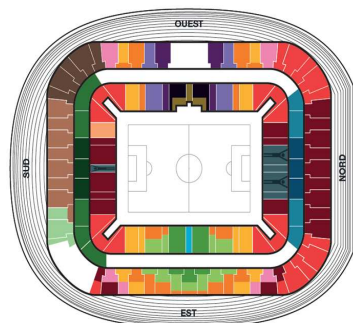

#### OFFRE NOEL

COFFRET	PRIX DU COFFRET CEZAM	QUANTITE	PRIX TOTAL
2 Places en BUT 1 parking A2	32 €		

Attention : places limitées !!

CATEGORIES		
<b>LES CATEGORIES EXPERIENCES</b>		
Le Carré Or	Le Fan Bar	Tribune Famille
Le Club LOSC	Le Fan Club Axe	
Le Fan Bar Axe	Le Fan Club	
<b>LES CATEGORIES LIGNE DE TOUCHE</b>		
Le Carré	Ligne Médiane Est	Surface
Centrale Ouest	Centrale Est	
18 Mètres Ouest	Latérale	
<b>LES CATEGORIES LIGNE DE BUT</b>		
Virage	Sud Niveau 2	Angle Sud N2
But	Corner	Access