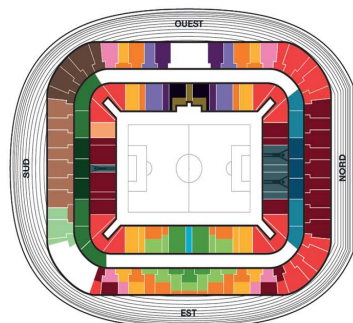

**OFFRE SPECIALE NOEL**

COFFRET	PRIX DU COFFRET CEZAM	QUANTITE	PRIX TOTAL
2 Places en LATÉRALE  1 parking A2	48€		

*Attention : places limitées !!*

CATEGORIES		
<b>LES CATEGORIES EXPERIENCES</b>		
Le Carré Or	Le Fan Bar	Tribune Famille
Le Club LOSC	Le Fan Club Axe	
Le Fan Bar Axe	Le Fan Club	
<b>LES CATEGORIES LIGNE DE TOUCHE</b>		
Le Carré	Ligne Médiane Est	Surface
Centrale Ouest	Centrale Est	
18 Mètres Ouest	Latérale	
<b>LES CATEGORIES LIGNE DE BUT</b>		
Virage	Sud Niveau 2	Angle Sud N2
But	Corner	Access